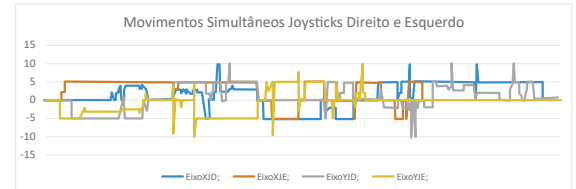

Treinamento via simulação virtual

OPERAÇÃO DE CARREGADORES DE NAVIOS

Por meio da Incatep, a TMSA disponibiliza uma nova forma, **mais prática e avançada** para formação de operadores de carregadores de navios.

Itens:	Valores:
Uso da colher:	0
Erro Grave Carga acima do limite:	0
Descarga Elevada:	0
Lança Batidas	1
Tubo Batidas	4
Carga Perdida:	809,66
Carga com Altura Excedente:	0
Porão1:	0,00%
Porão2:	0,80%
Mudança Brusca de Direção Translado:	0
Mudança Brusca de Direção Lança Rotação:	0
Mudança Brusca de Direção Lança Elevação:	0
Oscilação de Velocidade Translado:	5
Oscilação de Velocidade Lança Rotação:	0
Oscilação de Velocidade Lança Elevação:	5
Distribuição de Carga Porão1:	
Distribuição de Carga Porão2:	
Tempo de Simulação:	00:04:24